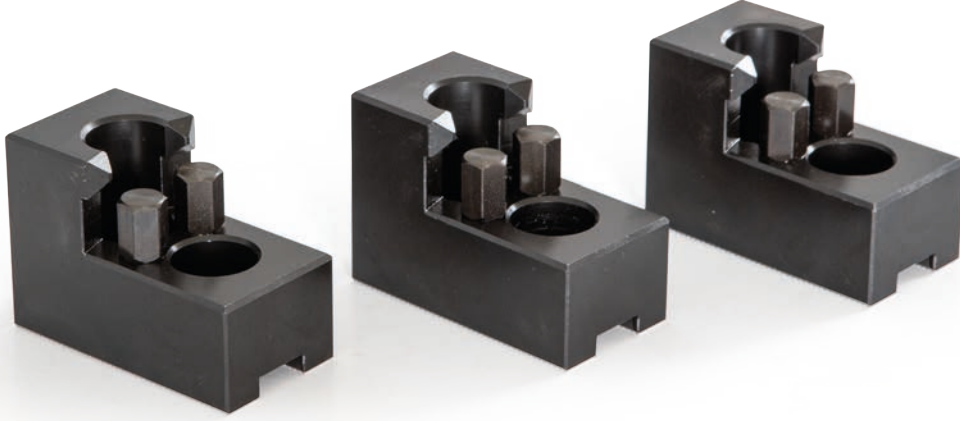

Tırnaklı Sert Ayaklar

Claw Hard Jaws

Sipariş Kodu Order Code	Ölçüler / Dimensions													Ağırlık Weight (kg.)
	Sıkma Çapı Gripping Dia	Ayna Çapı Chuck Dia	Diş Formu A Serration	L	L1	L2	L3	L4	L5	L6	L7	D	d	
ST080110	80-110	6"	1.5 X 60°	58	32	30	14	25	7	12	5	17	11	1
ST110135	110-135	8"	1.5 X 60°	67	37	35	20	22	85	14	5	19	13	2
ST155190	155-190	10"	1.5 X 60°	72	42	40	25	29	10	16	6	19	13	3
ST135195	135-195	12"	1.5 X 60°	90	55	50	30	33	125	21	6	25	17	4
ST110140	110-140	6"	1.5 X 60°	59	37	30	14	25	7	12	5	17	11	1
ST135165	135-165	8"	1.5 X 60°	76	48	35	22	35	85	14	5	19	13	1,5
ST185220	185-220	10"	1.5 X 60°	77	58	40	29	42	10	16	6	19	13	3
ST195260	195-260	12"	1.5 X 60°	88	63	50	30	48	125	21	6	25	17	4