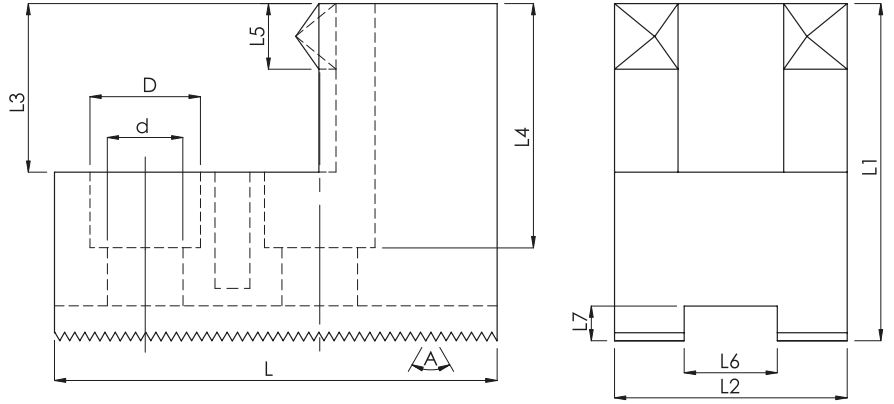

Tırnaklı Sert Ayaklar

Claw Hard Jaws

Sipariş Kodu Order Code	Ölçüler / Dimensions													Ağırlık Weight (kg.)
	Sıkma Çapı Gripping Dia	Ayna Çapı Chuck Dia	Diş Formu A Serration	L	L1	L2	L3	L4	L5	L6	L7	D	d	
ST080110	80-110	6"	1.5 X 60°	58	32	30	14	25	7	12	5	17	11	1
ST110135	110-135	8"	1.5 X 60°	67	37	35	20	22	85	14	5	19	13	2
ST155190	155-190	10"	1.5 X 60°	72	42	40	25	29	10	16	6	19	13	3
ST135195	135-195	12"	1.5 X 60°	90	55	50	30	33	125	21	6	25	17	4
ST110140	110-140	6"	1.5 X 60°	59	37	30	14	25	7	12	5	17	11	1
ST135165	135-165	8"	1.5 X 60°	76	48	35	22	35	85	14	5	19	13	1,5
ST185220	185-220	10"	1.5 X 60°	77	58	40	29	42	10	16	6	19	13	3
ST195260	195-260	12"	1.5 X 60°	88	63	50	30	48	125	21	6	25	17	4