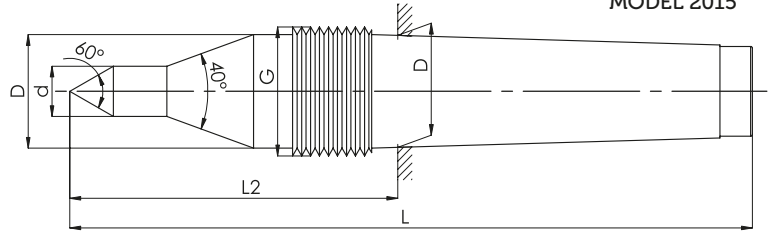

Hassas Somunlu Sabit Punta

Dead Center With Nut

MODEL 2014

MODEL 2013

MODEL 2015

MODEL		2013			2014			2015		
Mors Koniği / Morse conic	MK	3	4	5	3	4	5	3	4	5
Ölçüler mm Dimensions mm	D		31,60	45	24,10	31,60	45	24,10	31,60	45
	d				8	14	16	8	14	16
	L1							17	25	25
	L2		71	95	56	71	95	68	86	106
	L		175	217	149	175	225	150	190	236
	G		M36x1.5	M48x1.5	M27x1.5	M36x1.5	M48x1.5	M27x1.5	M36x1.5	M48x1.5
Sipariş Kodu / Order Code	kg.	SP 136	SP 137	SP 150	SP 140	SP 141	SP 155	SP 144	SP 145	SP 160
Ağırlık / Weight	kg.	0,5	1,5	3	0,5	1,5	3	0,5	1,5	3