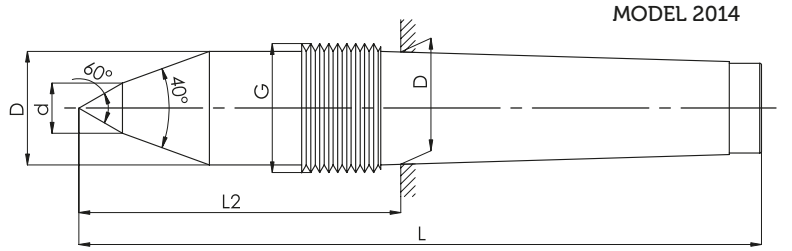

Hassas Somunlu Sabit Punta

Dead Center With Nut

MODEL 2014

MODEL 2013

MODEL 2015

MODEL		2013			2014			2015		
Mors Koniği / Morse conic	MK	3	4	5	3	4	5	3	4	5
Ölçüler mm Dimensions mm	D		31,60	45	24,10	31,60	45	24,10	31,60	45
	d				8	14	16	8	14	16
	L1							17	25	25
	L2		71	95	56	71	95	68	86	106
	L		175	217	149	175	225	150	190	236
	G		M36x1.5	M48x1.5	M27x1.5	M36x1.5	M48x1.5	M27x1.5	M36x1.5	M48x1.5
Sipariş Kodu / Order Code	kg.	SP 136	SP 137	SP 150	SP 140	SP 141	SP 155	SP 144	SP 145	SP 160
Ağırlık / Weight	kg.	0,5	1,5	3	0,5	1,5	3	0,5	1,5	3