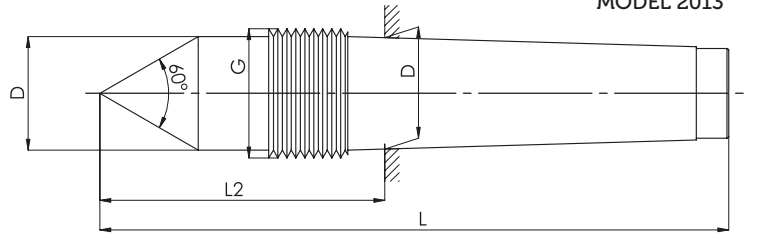

Hassas Somunlu Sabit Punta

Dead Center With Nut

MODEL 2014

MODEL 2013

MODEL 2015

MODEL		2013			2014			2015		
Mors Koniği / Morse conic	MK	3	4	5	3	4	5	3	4	5
Ölçüler mm Dimensions mm	D		31,60	45	24,10	31,60	45	24,10	31,60	45
	d				8	14	16	8	14	16
	L1							17	25	25
	L2		71	95	56	71	95	68	86	106
	L		175	217	149	175	225	150	190	236
	G		M36x1.5	M48x1.5	M27x1.5	M36x1.5	M48x1.5	M27x1.5	M36x1.5	M48x1.5
Sipariş Kodu / Order Code	kg.	SP 136	SP 137	SP 150	SP 140	SP 141	SP 155	SP 144	SP 145	SP 160
Ağırlık / Weight	kg.	0,5	1,5	3	0,5	1,5	3	0,5	1,5	3