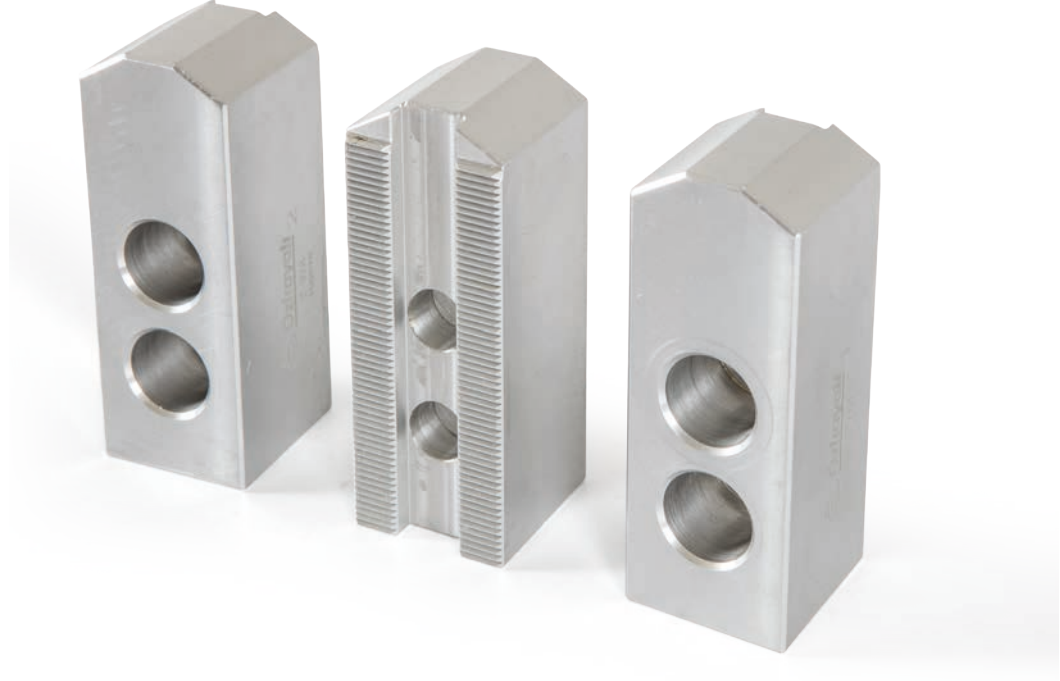

# Alüminyum Yumuşak Ayaklar

## Aluminum Soft Jaws

Sipariş Kodu Order Code	Ölçüler / Dimensions												Ağırlık Weight Kg	
	Ayna Çapı Chuck Dia	Diş Formu A Serration	L	L1	L2	L3	L4	L5	L6	L7	L8	D		d
AL 66006	6"	1.5 X 60°	32	72	30	22	20	12	5	10	15	17	11	0,7
AL 66008	8"	1.5 X 60°	37	95	35	22	25	14	5	12	25	19	13	1
AL 66010	10"	1.5 X 60°	42	110	40	29	30	16	5	14	30	19	13	1,5
AL 66012	12"	1.5 X 60°	52	130	50	32	30	21	5	16	30	25	17	2