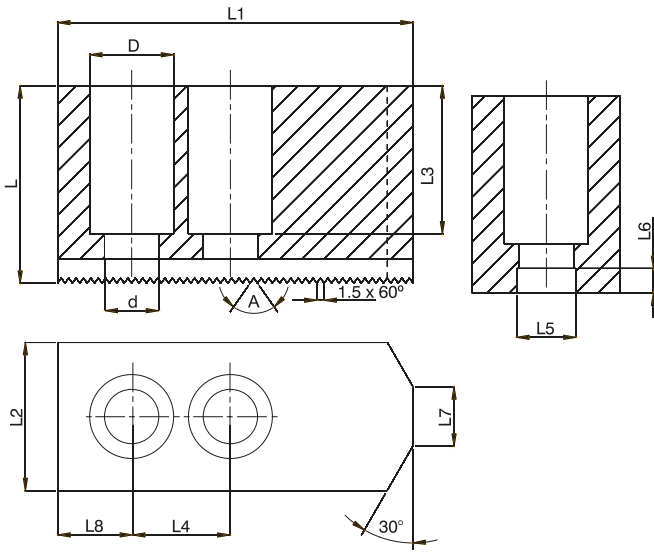

## Aluminum Soft Jaws

Sipariş Kodu Order Code	Ölçüler / Dimensions												Ağırlık Weight Kg	
	Ayna Çapı Chuck Dia	Diş Formu A Serration	L	L1	L2	L3	L4	L5	L6	L7	L8	D		d
AL 66006	6"	1.5 X 60°	32	72	30	22	20	12	5	10	15	17	11	0,7
AL 66008	8"	1.5 X 60°	37	95	35	22	25	14	5	12	25	19	13	1
AL 66010	10"	1.5 X 60°	42	110	40	29	30	16	5	14	30	19	13	1,5
AL 66012	12"	1.5 X 60°	52	130	50	32	30	21	5	16	30	25	17	2