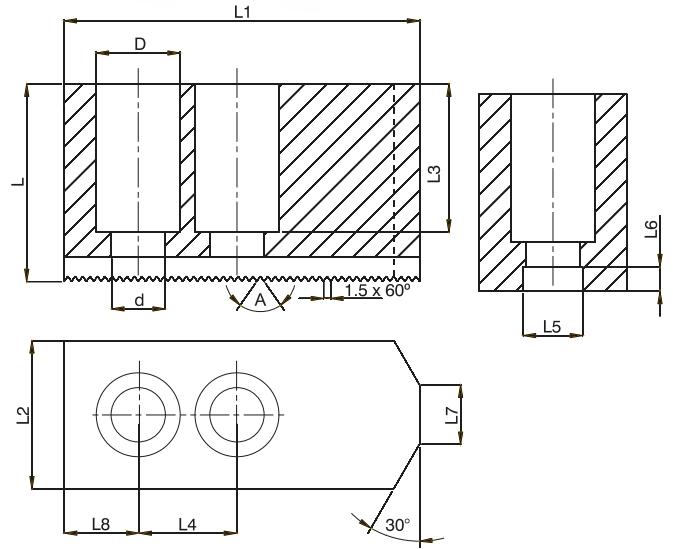

Yüksek Yumuşak Ayaklar Model 02

High Soft Jaws Type 02

Sipariş Kodu Order Code	Ölçüler / Dimensions												Ağırlık Weight Kg	
	Ayna Çapı Chuck Dia	Diş Formu A Serration	L	L1	L2	L3	L4	L5	L6	L7	L8	D		d
EY 08100	8"	1.5 X 60°	100	95	35	50	25	14	5	12	25	19	13	7
EY 08120	8"	1.5 X 60°	120	95	35	60	25	14	5	12	25	19	13	8
EY 08130	8"	1.5 X 60°	130	95	35	65	25	14	5	12	25	19	13	9
EY 10100	10"	1.5 X 60°	100	110	40	50	30	16	5	14	30	19	13	9
EY 10120	10"	1.5 X 60°	120	110	40	60	30	16	5	14	30	19	13	11
EY 10130	10"	1.5 X 60°	130	110	40	65	30	16	5	14	30	19	13	12
EY 12100	12"	1.5 X 60°	100	130	50	50	30	21	5	16	30	25	17	13,5
EY 12120	12"	1.5 X 60°	120	130	50	60	30	21	5	16	30	25	17	16
EY 12130	12"	1.5 X 60°	130	130	50	65	30	21	5	16	30	25	17	17,5
EY 15130	15"	1.5 X 60°	130	165	60	65	43	22	8	20	37	32	21	26
EY 15150	15"	1.5 X 60°	150	165	60	75	43	22	8	20	37	32	21	30