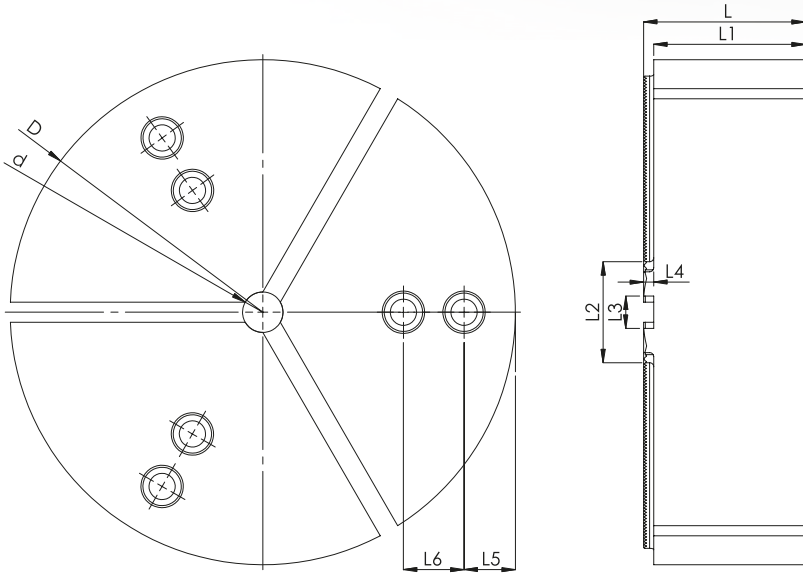

## Circle Soft Jaws

Sipariş Kodu Order Code	Ayna Çapı Chuck Dia	Diş Formu A Serration	Ölçüler / Dimensions											Ağırlık Weight Kg
			L	L1	L2	L3	L4	L5	L6	D	d	D1	d1	
DY0660170	6"	1.5X60°	50	45	30	12	5	16	20	169	20	17	11	9,3
DY0880210	8"	1.5X60°	70	65	35	14	5	19	25	205	20	19	13	20
DY1080250	10"	1.5X60°	80	75	40	16	5	25	30	250	20	19	13	28
DY1280300	12"	1.5X60°	90	85	50	21	5	33	30	300	20	25	17	39