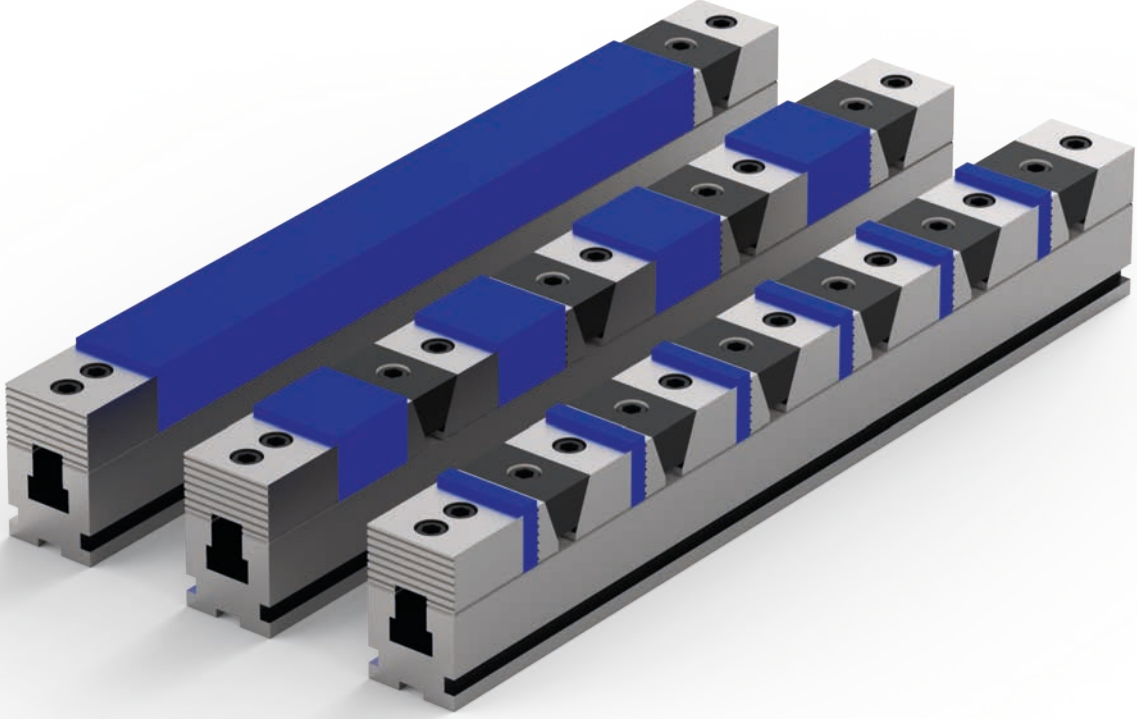

Çoklu Seri Bağlama Mengene Sıkma Kapasitesi  
Multiple Serial Vices Clamp Capacity

CSM / Series

İş parçası Adeti / Workpiece Pcs	Ürün Kodu / Product Code			
	CSM60300	CSM60450	CSM70400	CSM70600
1	157mm	307mm	257mm	457mm
2	37mm	112mm	87mm	187mm
3	-	20mm	-	97mm
4	-	-	-	52mm
5	-	-	-	25mm