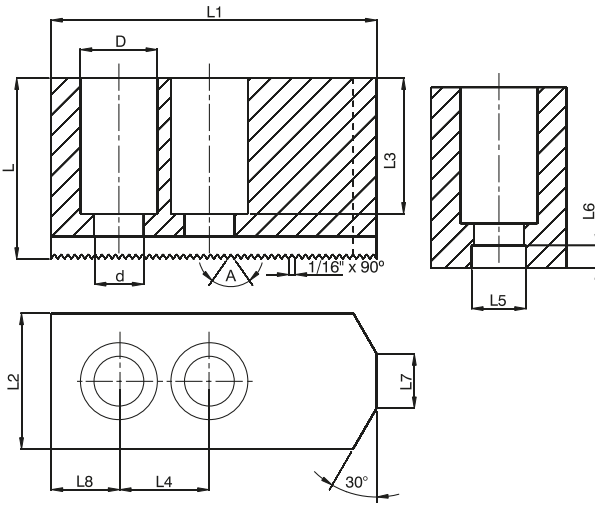

## INCH Soft Jaws

Sipariş Kodu Order Code	Ölçüler / Dimensions												Ağırlık Weight Kg	
	Ayna Çapı Chuck Dia	Diş Formu A Serration	L	L1	L2	L3	L4	L5	L6	L7	L8	D		d
YA16	6"	1/16" x 90°	35	70	30	25	16	14	5	14	16	17	11	1,5
YA18	8"	1/16" x 90°	40	90	35	30	23	17	5	17	20	19	13	2,5
YA10	10"	1/16" x 90°	45	110	45	33	30	21	6	21	20	25	17	4
YA12	12"	1/16" x 90°	50	125	50	38	30	21	6	21	22	25	17	6