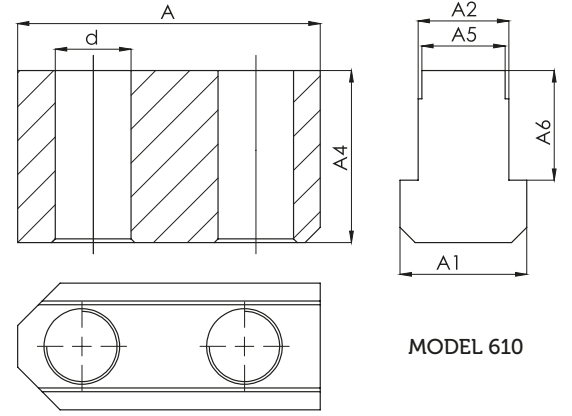

## T-Nuts

MODEL 610

Sipariş Kodu Order Code	Ölçüler / Dimensions									Ağırlık Weight (kg.)
	Ayna Çapı Chuck Dia	A	A1	A2	A3	A4	A5	A6	d	
AT114	6"	36	17	12	20	18,5	-	11	M10	0,15
AT115	8"	46,5	20,5	14	25	20,5	-	12	M12	0,25
AT116	10"	51	22,5	16	30	21,5	-	13	M12	0,4
AT117	12"	55,5	26,5	18	30	33,5	-	20	M14	0,4
AT118	12"	55,5	29,5	21	30	27,5	-	15	M16	0,8
AT119	15"	80	33,5	24	43	45,5	22	29	M20	2,5
AT154	15"	80	35	24	43	41	22	29	M20	2,5