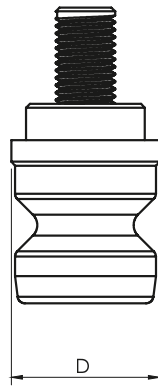

Pull-Stud

Pull-Stud

Sipariş Kodu Order Code	Ölçüler / Dimensions		Ağırlık Weight Kg
	Zero-point System	Pull-Stud	
PS16	52 mm	Ø 16	0,03 kg
PS20	96 mm	Ø 20	0,04 kg