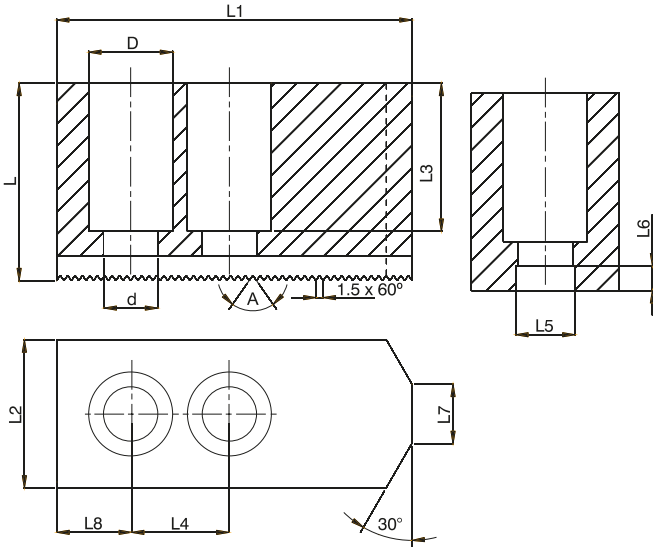

Standart Yumuşak Ayaklar

Standart Soft Jaws

| Sipariş Kodu Order Code | Ölçüler / Dimensions | | | | | | | | | | | | Ağırlık Weight Kg | |
|----------------------------|------------------------|--------------------------|----|-----|----|----|----|----|----|----|----|----|-------------------------|-----|
| | Ayna Çapı Chuck Dia | Diş Formu A Serration | L | L1 | L2 | L3 | L4 | L5 | L6 | L7 | L8 | D | | d |
| YU 040 | 4" | 1.5 X 60° | 23 | 52 | 23 | 13 | 14 | 10 | 4 | 5 | 10 | 14 | 9 | 0,5 |
| YU 050 | 5" | 1.5 X 60° | 30 | 62 | 25 | 21 | 14 | 10 | 4 | 5 | 10 | 14 | 9 | 1 |
| YU 060 | 6" | 1.5 X 60° | 32 | 72 | 30 | 20 | 20 | 12 | 5 | 10 | 15 | 17 | 11 | 1,5 |
| YU 080 | 8" | 1.5 X 60° | 37 | 95 | 35 | 22 | 25 | 14 | 5 | 12 | 25 | 19 | 13 | 2,5 |
| YU 0100 | 10" | 1.5 X 60° | 42 | 110 | 40 | 29 | 30 | 16 | 5 | 14 | 30 | 19 | 13 | 3,5 |
| YU 0120 | 12" | 1.5 X 60° | 52 | 130 | 50 | 32 | 30 | 18 | 5 | 16 | 30 | 23 | 15 | 7 |
| YU 01200 | 12" | 1.5 X 60° | 52 | 130 | 50 | 32 | 30 | 21 | 5 | 16 | 30 | 25 | 17 | 6,5 |
| YU 0150 | 15" | 1.5 X 60° | 60 | 165 | 60 | 40 | 43 | 22 | 8 | 20 | 37 | 32 | 21 | 12 |
| YU 02100 | 21" | 3.0 X 60° | 70 | 180 | 65 | 45 | 60 | 25 | 9 | - | 40 | 32 | 21 | 18 |