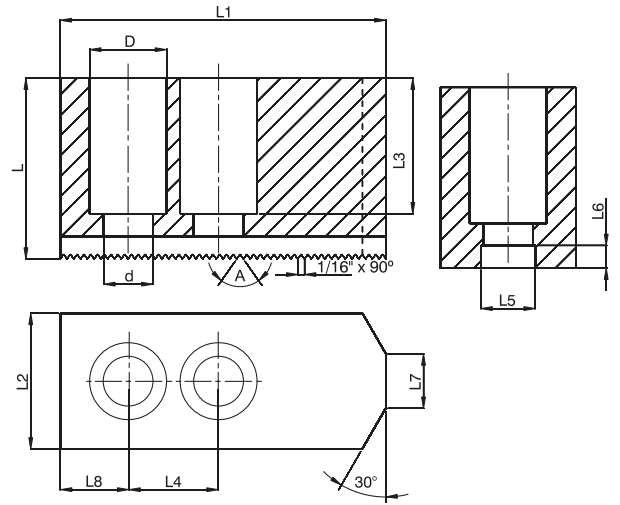

INCH Yumuşak Ayaklar

INCH Soft Jaws

| Sipariş Kodu Order Code | Ölçüler / Dimensions | | | | | | | | | | | | Ağırlık Weight Kg | |
|----------------------------|------------------------|--------------------------|----|-----|----|----|----|----|----|----|----|----|-------------------------|-----|
| | Ayna Çapı Chuck Dia | Diş Formu A Serration | L | L1 | L2 | L3 | L4 | L5 | L6 | L7 | L8 | D | | d |
| YR6 | 6" | 1/16" x 90° | 40 | 72 | 35 | 30 | 19 | 17 | 5 | 17 | 12 | 19 | 13 | 2 |
| YR8 | 8" | 1/16" x 90° | 45 | 90 | 40 | 30 | 19 | 17 | 5 | 17 | 20 | 19 | 13 | 3 |
| YR10 | 10" | 1/16" x 90° | 55 | 110 | 45 | 40 | 25 | 21 | 5 | 21 | 25 | 25 | 17 | 5 |
| YR12 | 12" | 1/16" x 90° | 55 | 120 | 50 | 40 | 25 | 21 | 5 | 21 | 30 | 25 | 17 | 6,5 |