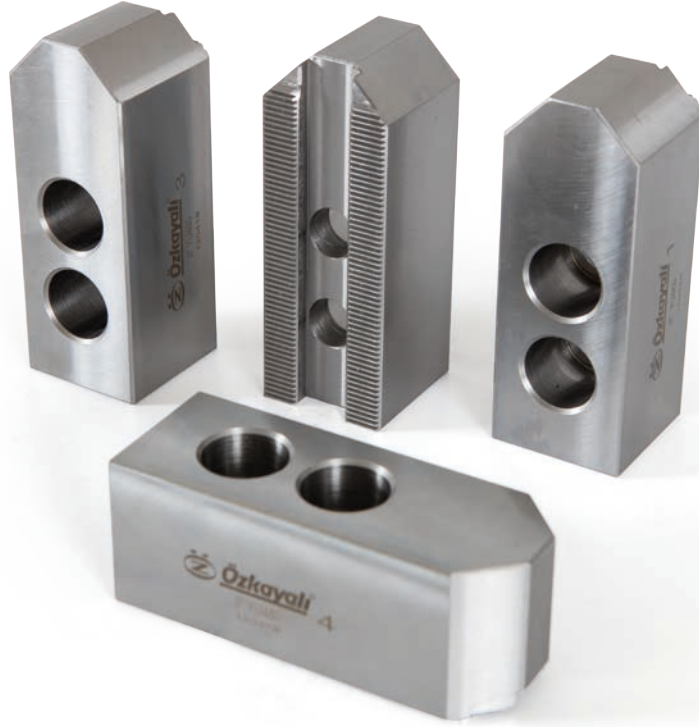

Standart Yumuşak Ayaklar 4 lü Model

Standart Soft Jaws 4 Type

Sipariş Kodu Order Code	Ölçüler / Dimensions												Ağırlık Weight Kg	
	Ayna Çapı Chuck Dia	Diş Formu A Serration	L	L1	L2	L3	L4	L5	L6	L7	L8	D		d
YU 460	6"	1.5 X 60°	32	72	30	20	20	12	5	10	15	17	11	2
YU 480	8"	1.5 X 60°	37	95	35	22	25	14	5	12	25	19	13	3,5
YU 1004	10"	1.5 X 60°	42	110	40	29	30	16	5	14	30	19	13	5
YU 124	12"	1.5 X 60°	52	130	50	32	30	18	5	16	30	23	15	9
YU 1240	12"	1.5 X 60°	52	130	50	32	30	21	5	16	30	25	17	9
YU 154	15"	1.5 X 60°	60	165	60	40	43	22	8	20	37	32	21	16