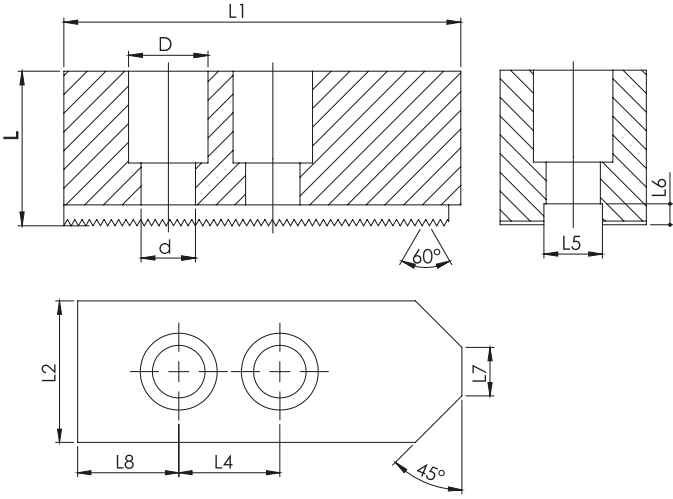

Standart Yumuşak Ayaklar 4 lü Model

Standart Soft Jaws 4 Type

Sipariş Kodu Order Code	Ölçüler / Dimensions												Ağırlık Weight Kg	
	Ayna Çapı Chuck Dia	Diş Formu A Serration	L	L1	L2	L3	L4	L5	L6	L7	L8	D		d
YU 460	6"	1.5 X 60°	32	72	30	20	20	12	5	10	15	17	11	2
YU 480	8"	1.5 X 60°	37	95	35	22	25	14	5	12	25	19	13	3,5
YU 1004	10"	1.5 X 60°	42	110	40	29	30	16	5	14	30	19	13	5
YU 124	12"	1.5 X 60°	52	130	50	32	30	18	5	16	30	23	15	9
YU 1240	12"	1.5 X 60°	52	130	50	32	30	21	5	16	30	25	17	9
YU 154	15"	1.5 X 60°	60	165	60	40	43	22	8	20	37	32	21	16