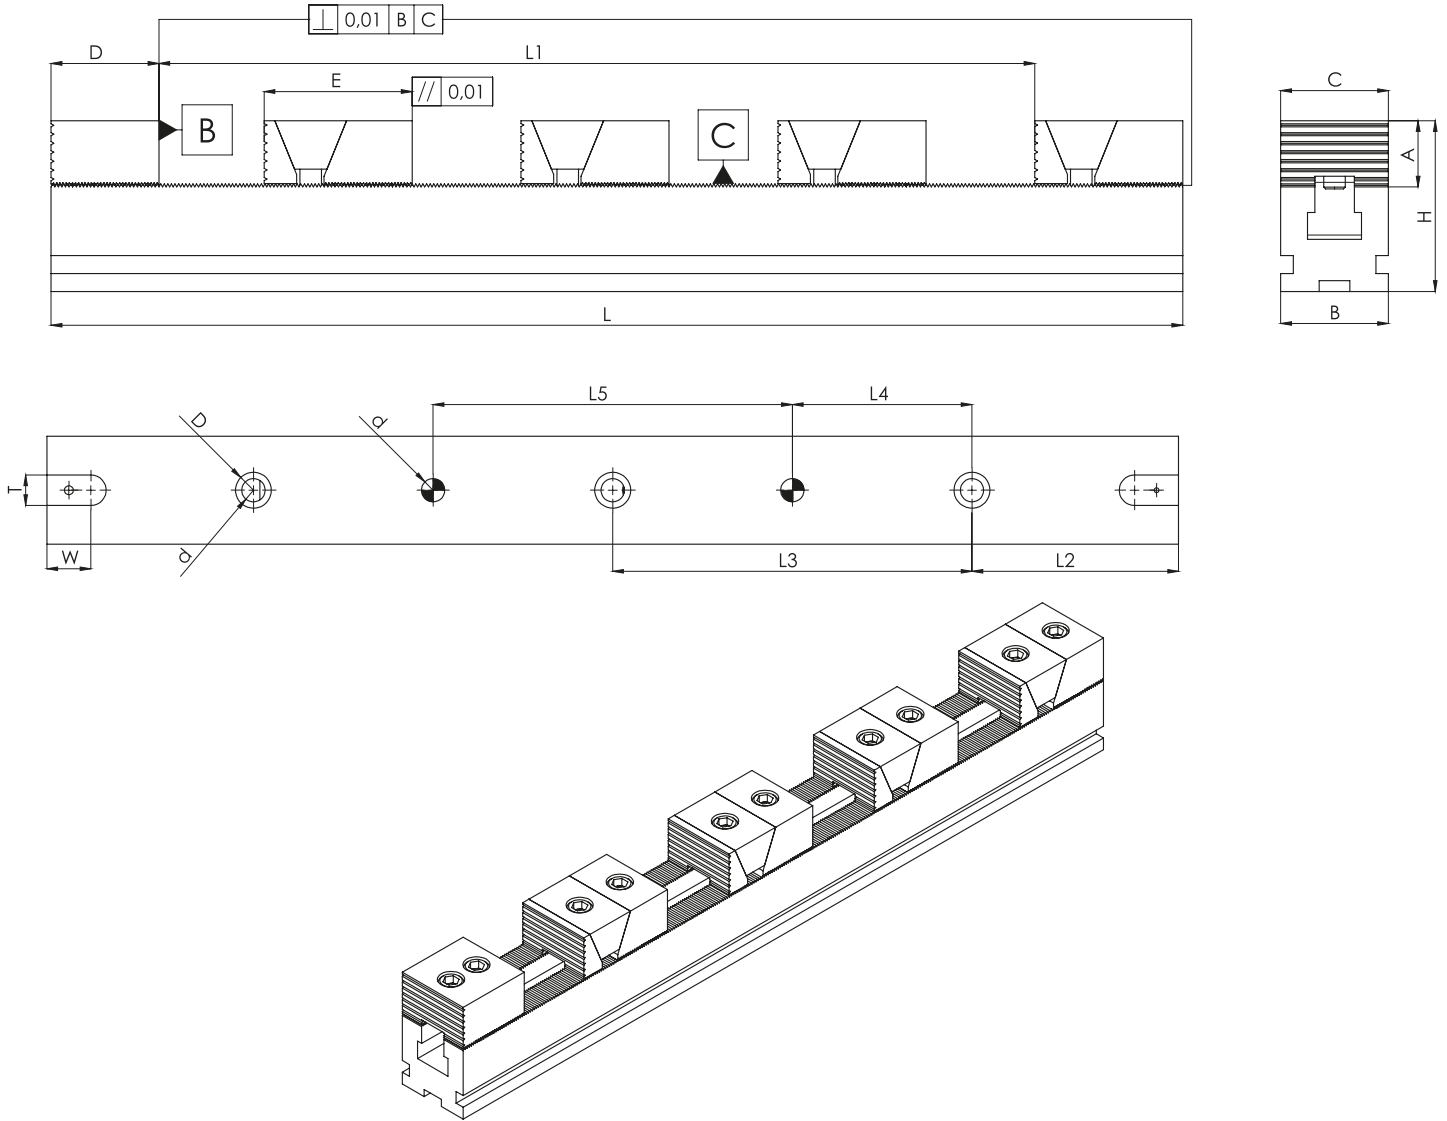

Çoklu Seri Bağlama Mengene

Multiple Serial Vices

| Sipariş Kodu Order Code | Ölçüler / Dimensions | | | | | | | | | | | | | | Dış Hatvesi Serrations | Sıkma Kuvveti Max. Gripping Force | Ağırlık Weight (Kg.) |
|----------------------------|----------------------|-----|-----|-----|-----|-----|----|----|----|----|----|-----|------|----|---------------------------|---|----------------------------|
| | L | L1 | L2 | L3 | L4 | L5 | A | B | C | D | E | H | W | T | | | |
| CSM60300 | 300 | 160 | 50 | 200 | 100 | - | 35 | 60 | 60 | 60 | 83 | 95 | 24,5 | 16 | 3X60° | 20 kN | 15 |
| CSM60450 | 450 | 560 | 125 | 200 | 100 | - | 35 | 60 | 60 | 60 | 83 | 95 | 24,5 | 16 | 3X60° | 20 kN | 18 |
| CSM70400 | 400 | 260 | 100 | 200 | 100 | 200 | 40 | 70 | 70 | 60 | 83 | 100 | 24,5 | 16 | 3X60° | 20 kN | 23 |
| CSM70600 | 600 | 560 | 100 | 200 | 100 | 100 | 40 | 70 | 70 | 60 | 83 | 100 | 24,5 | 16 | 3X60° | 20 kN | 28 |