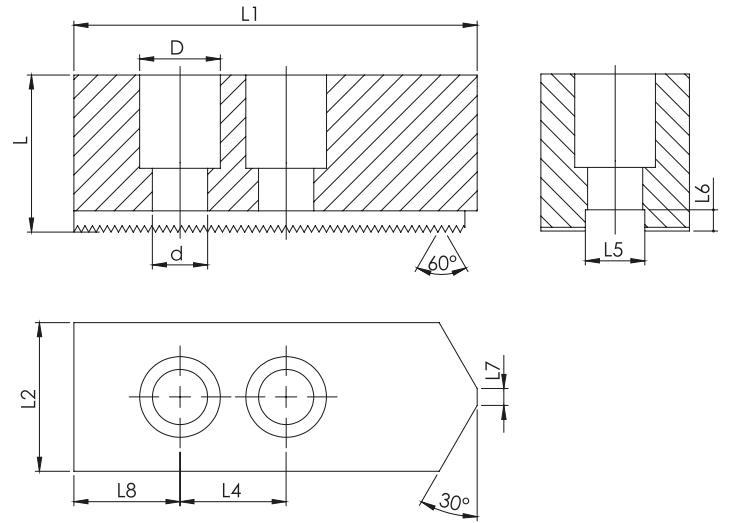

## Standart Soft Jaws Pointed Type

Sipariş Kodu Order Code	Ölçüler / Dimensions												Ağırlık Weight Kg	
	Ayna Çapı Chuck Dia	Diş Formu A Serration	L	L1	L2	L3	L4	L5	L6	L7	L8	D		d
YU 060S	6"	1.5 X 60°	32	72	30	20	20	12	5	1	15	17	11	1,5
YU 080S	8"	1.5 X 60°	37	95	35	22	25	14	5	1,5	15	19	13	2,5
YU 0100S	10"	1.5 X 60°	42	110	40	29	30	16	5	1,5	15	19	13	3,5