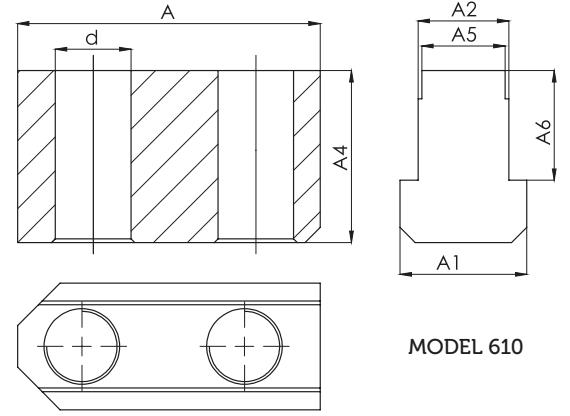

T-Somunlar

T-Nuts

MODEL 610

Sipariş Kodu Order Code	Ölçüler / Dimensions									Ağırlık Weight (kg.)
	Ayna Çapı Chuck Dia	A	A1	A2	A3	A4	A5	A6	d	
AT100	5"	26	15	10	14	15	-		M8	0,1
AT101	6"	36	17	12	20	18,5	-	11	M10	0,2
AT102	8"	46,5	20,5	14	25	20,5	-	12	M12	0,3
AT104	10"	51	22,5	16	30	21,5	-	13	M12	0,3
AT106	12"	55,5	26,5	18	30	33,5	-	20	M14	0,7
AT107	12"	55,5	29,5	21	30	27,5	-	15	M16	0,6
AT15	15"	80	35	24	43	41	22	22	M20	1,8
AT108	15"	80	33,5	24	43	45,5	22	29	M20	1,8