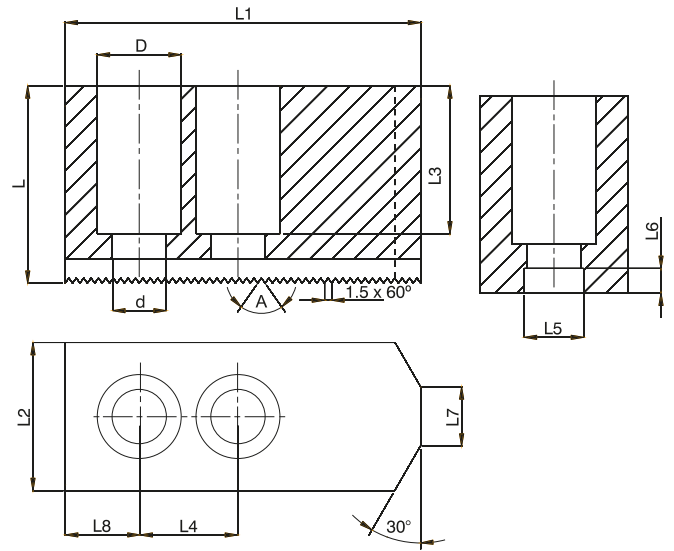

Kestamit Yumuşak Ayaklar

Plastic Soft Soft Jaws

Sipariş Kodu Order Code	Ölçüler / Dimensions													Ağırlık Weight Kg
	Ayna Çapı Chuck Dia	Diş Formu A Serration	L	L1	L2	L3	L4	L5	L6	L7	L8	D	d	
KY 66006	6"	1.5 X 60°	32	72	30	22	20	12	5	10	15	17	11	0,3
KY 66008	8"	1.5 X 60°	37	95	35	22	25	14	5	12	25	19	13	0,5
KY 66010	10"	1.5 X 60°	42	110	40	29	30	16	5	14	30	19	13	0,7
KY 66012	12"	1.5 X 60°	52	130	50	32	30	21	5	16	30	25	17	1