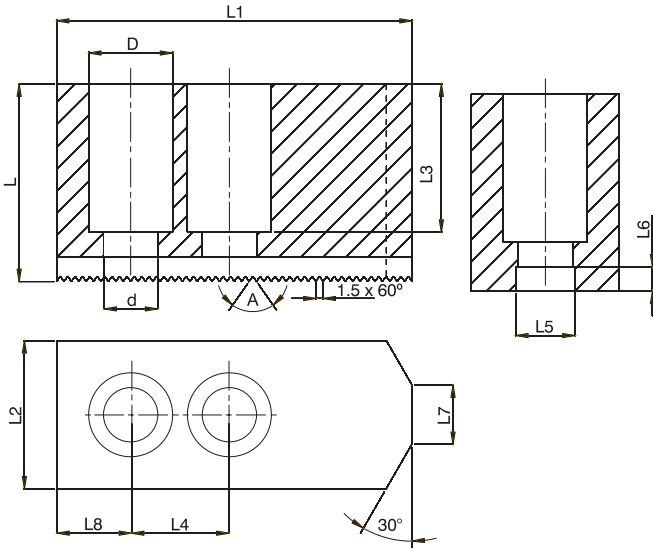

Yüksek Yumuşak Ayaklar Model 01

High Soft Jaws Type 01

Sipariş Kodu Order Code	Ölçüler / Dimensions												Ağırlık Weight Kg	
	Ayna Çapı Chuck Dia	Diş Formu A Serration	L	L1	L2	L3	L4	L5	L6	L7	L8	D		d
Y - 060	6"	1.5 X 60°	57	72	30	47	20	12	5	10	15	17	11	2,5
Y - 080	8"	1.5 X 60°	67	95	35	50	25	14	5	12	25	19	13	4,5
Y - 0100	10"	1.5 X 60°	77	110	40	60	30	16	5	14	30	19	13	7
Y - 0120	12"	1.5 X 60°	77	130	50	55	30	18	5	16	30	23	15	10
Y - 01200	12"	1.5 X 60°	77	130	50	55	30	21	5	16	30	25	17	10
Y - 0150	15"	1.5 X 60°	100	165	60	60	43	22	8	20	37	32	21	20